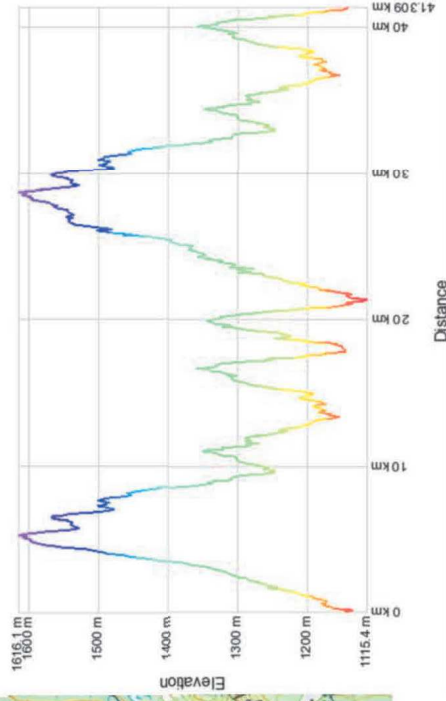

www.cavebeltrami.ch

Parcours départ 1 19 Arrivée

Poste de secours + Douches

Ravitaillement

Grand parcours
42km et 1930D+