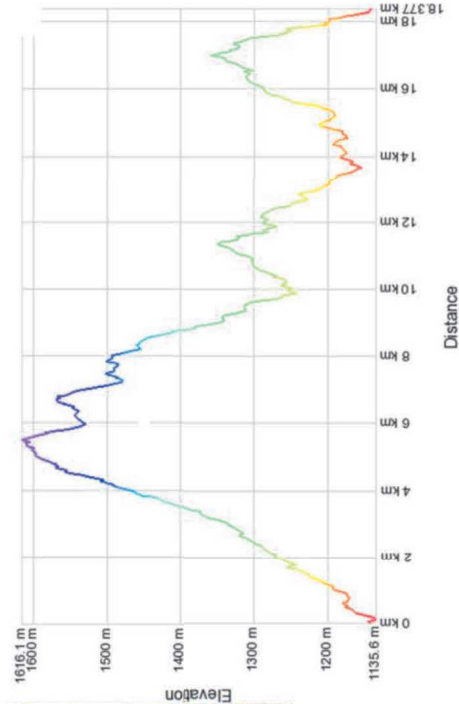

www.cavebeltrami.ch

Parcours départ 1 9 Arrivée

Poste de secours + Douches

Ravitaillement

Petit parcours et 1ère boucle du
grand parcours 18.3km et 860D+